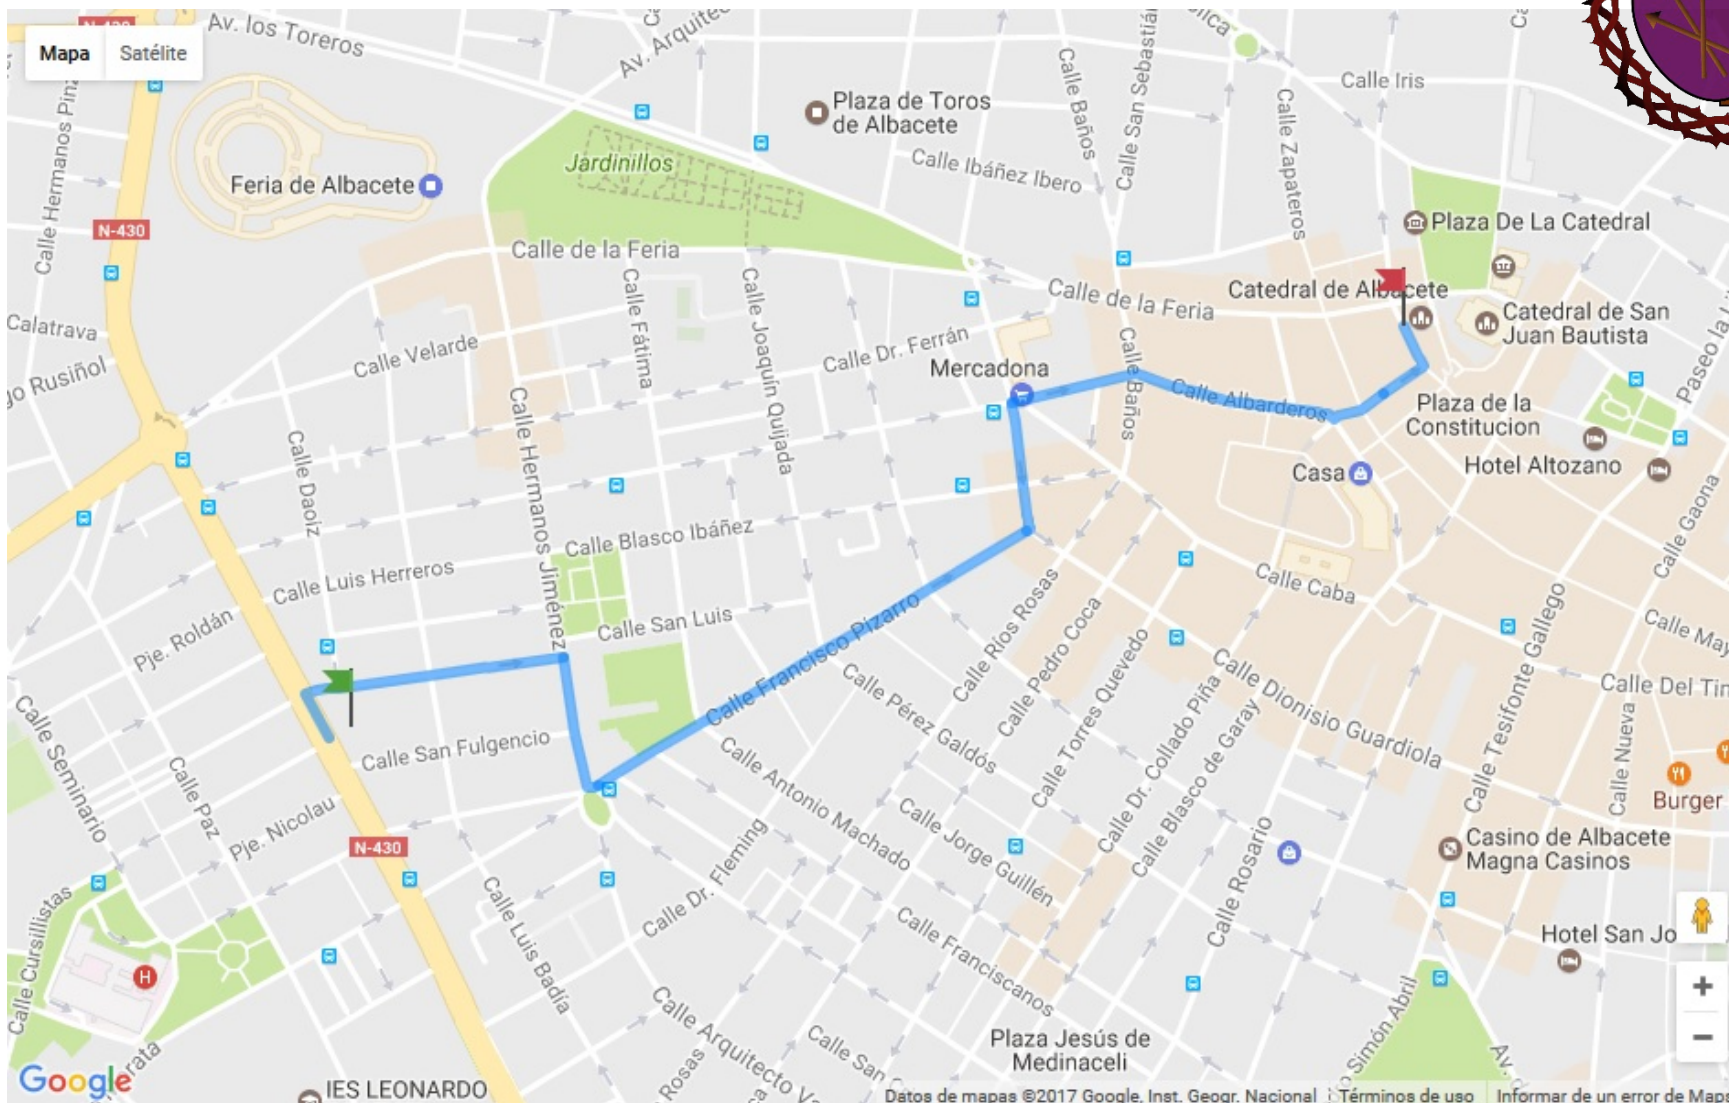

PILGRIM SOLUTIONS

SOLUCIONES SOFTWARE

PROCESIONES SEMANA SANTA 2017:

DOMINGO 9 DE ABRIL, 18:00 h - PROCESIÓN DE LAS PALMAS

SALIDA: Parroquia de Fátima

HORA: 18:00 h

LLEGADA: Santa Iglesia Catedral

ITINERARIO: Parroquia de Fátima – Plaza de Fátima – Arcipreste Gálvez – Hnos. Jiménez – Plaza de Pablo Picasso – Francisco Pizarro – Pedro Martínez Gutiérrez – Pérez Pastor – Albarberos – Cura – San Julián – Santa Iglesia Catedral

PASOS: APÓSTOL SANTIAGO EL MAYOR, MARÍA SANTÍSIMA DE LA PAZ, SANTÍSIMA VIRGEN DEL AMPARO y ENTRADA TRIUNFAL DE JESÚS EN JERUSALÉN